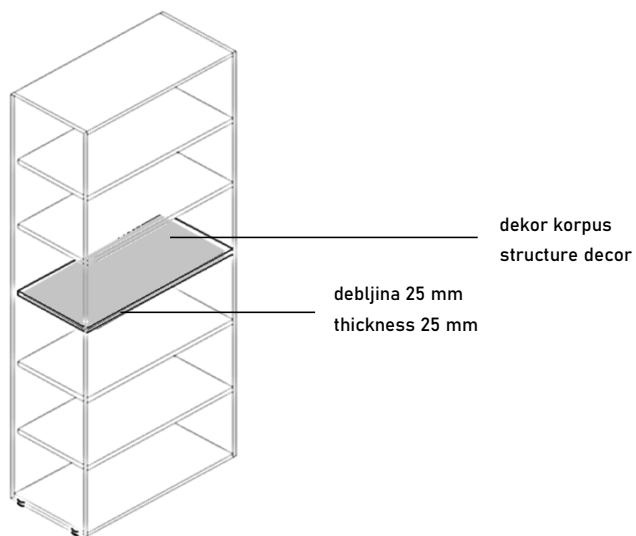

Primjer narudžbe:
Order example:

ART. **65099 G**

artikl
article

dekor korpus
structure decor

Otvoreni ormar - visine 75,7 cm / Open cabinet - height 75,7 cm

Art.	W	D	H	G/A €	
				VPC	PRICE
65001	90	40	75,7		109,00
65101	45	40	75,7		75,00