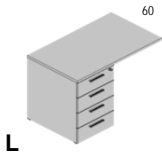

RMC

Metal chrom

Metal chrom

+ 4,00 €/pcs

Fiksna kazeta kao L dodatak stolu / Drawer unit with 4 drawers for work table extension

Art.	W	D	H	STAND. €
				VPC / PRICE
60110 G L	100	60	73,3	215,00
60110 G D	100	60	73,3	215,00
60010 A L	100	60	73,3	215,00
60010 A D	100	60	73,3	215,00