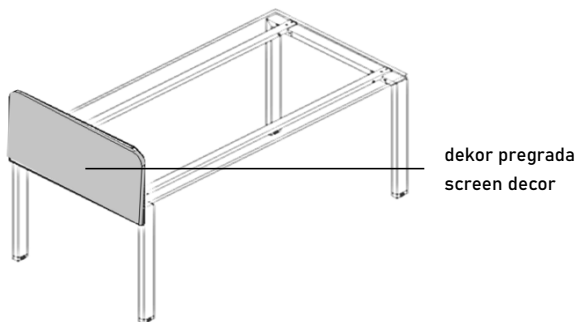

Bočna pregrada za radni stol / Side partition panel for work table

Nosači pregrade sadržani u artiklu pregrade
Brackets included

Primjer narudžbe:
Order example:

ART. **LO 11150**

artikl
article

dekor pregrada
screen decor