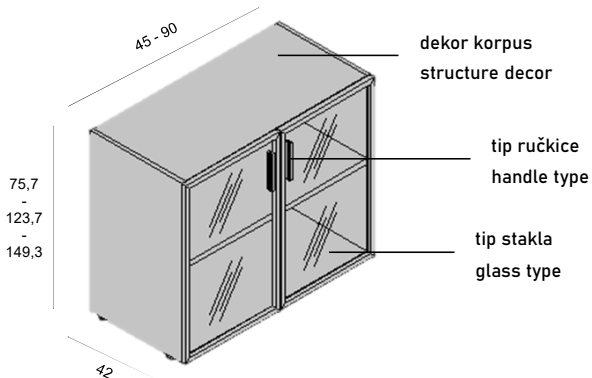

Ormar sa staklenim vratima u aluminijском okviru / Cabinet with aluminium framed glass doors

*Nije moguć odabir bravice za staklena vrata aluminijском okviru
*No lock possible for aluminium framed glass doors

NAPOMENA: Obavezno odabrati odgovarajući ukrasni top (za jedan ili više ormara u nizu). Odabir ukrasnih stranica po želji.
NOTE: Be sure to choose the right finishing top (for one or more cabinets in line). Finishing sides optional.

Primjer narudžbe:
Order example:

ART. **65004 G AL/S - RPS**

65004	G	AL/S	-	RPS
|	|	|	|	|
artikl	artikl	artikl	artikl	tip ručkice
article	article	article	article	handle type
				tip stakla
				glass type
				dekor korpus
				structure decor