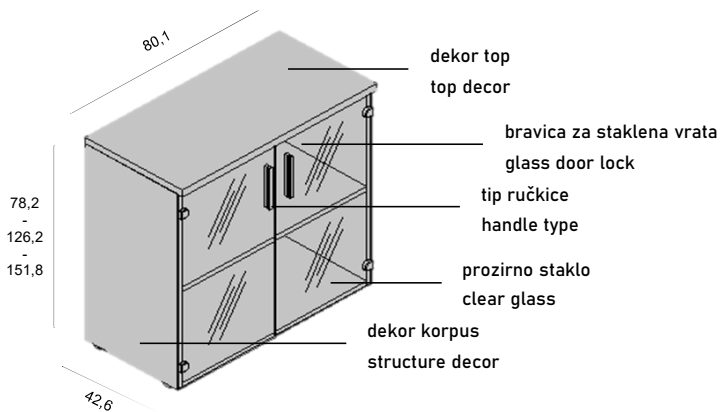

Ormar sa staklenim vratima / Cabinet with glass doors

Primjer narudžbe:
Order example:

ART. **LO 64003 G B - RPS**

dekor top
top decor

artikl
article

dekor korpus
structure decor

bravica za staklena vrata
glass door lock

tip ručkice
handle type