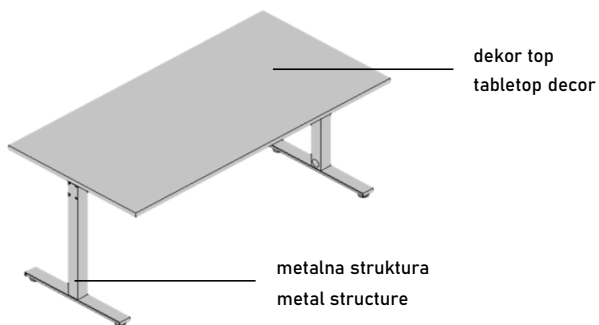

Pravokutni radni stol / Rectangular work table

Primjer narudžbe:
Order example:

ART. **LO 14004 G**

metalna struktura
metal structure

artikl
article

dekor top
tabletop decor

Kutni dodatak za 2 radna stola / Angle 90° for 2 work tables