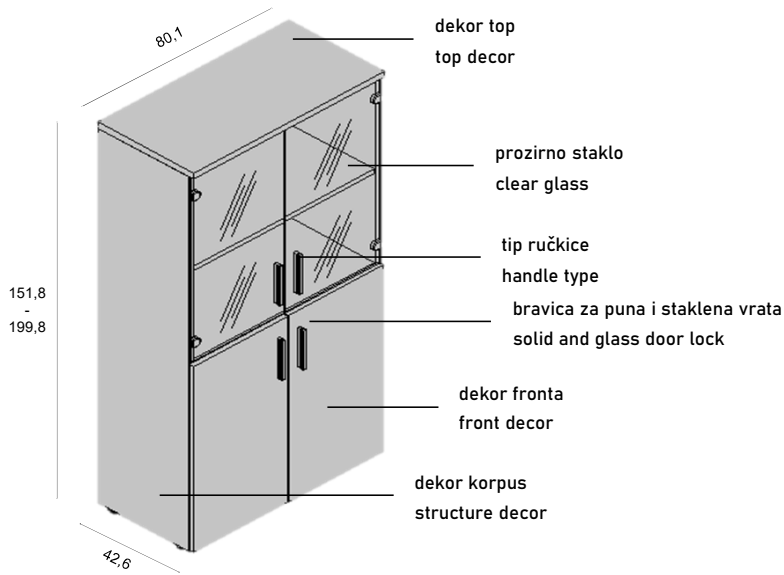

Ormar puna vrata + staklena vrata / Cabinet solid doors + glass doors

Primjer narudžbe:
Order example:

ART. **LO 64027 G B - RPS**

ARTIKL
article

dekor top i fronta
top and front decor

tip ručkice
handle type

bravica za puna i staklena vrata
solid and glass door lock

dekor korpus
structure decor