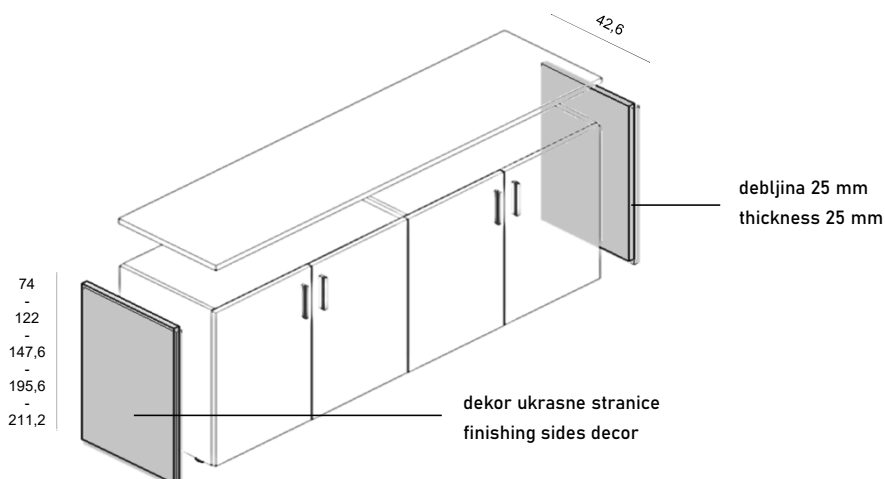

Ukrasne stranice za ormar - deb. 25 mm / Finishing sides for cabinet - thick. 25 mm

Primjer narudžbe:
Order example:

ART. **LO 65081**

artikl
article

dekor ukrasne stranice
finishing sides decor