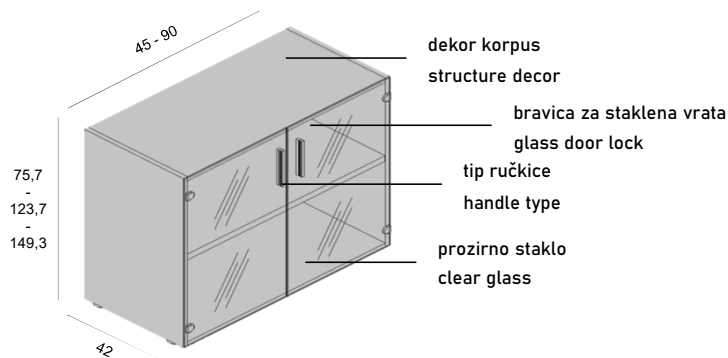

Ormar sa staklenim vratima / Cabinet with glass doors

Primjer narudžbe:
Order example:

ART. **65003 G B - RPS**

artikl
article

dekor korpus
structure decor

tip ručkice
handle type

bravica za staklena vrata
glass door lock

NAPOMENA: Obavezno odabrati odgovarajući ukrasni top (za jedan ili više ormara u nizu). Odabir ukrasnih stranica po želji.
NOTE: Be sure to choose the right finishing top (for one or more cabinets in line). Finishing sides optional.