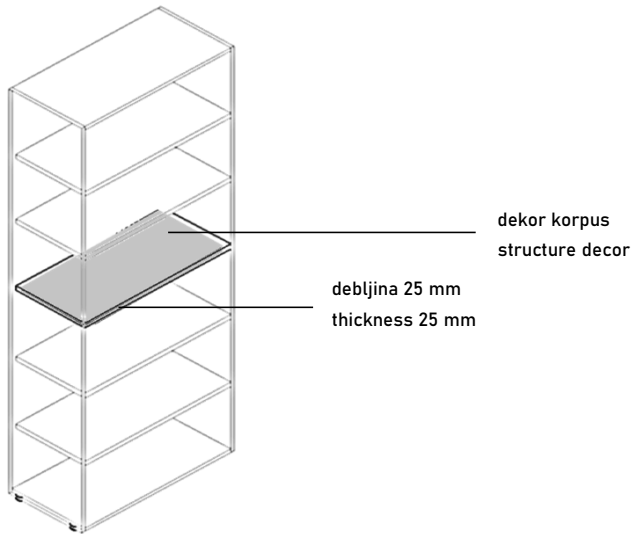

Dodatne police / Additional shelves

Primjer narudžbe:
Order example:

ART. **65099 G**

artikl
article

dekor korpus
structure decor

Otvoreni ormar - visine 75,7 cm / Open cabinet - height 75,7 cm

Art.	W	D	H	G/A €	
				VPC	PRICE
65001	90	40	75,7		109,00
65101	45	40	75,7		75,00

Otvoreni ormar - visine 123,7 cm / Open cabinet - height 123,7 cm

Art.	W	D	H	G/A €	
				VPC	PRICE
65011	90	40	123,7		158,00
65111	45	40	123,7		106,00

Otvoreni ormar - visine 149,3 cm / Open cabinet - height 149,3 cm

Art.	W	D	H	G/A €	
				VPC	PRICE
65021	90	40	149,3		184,00
65121	45	40	149,3		127,00

Otvoreni ormar - visine 197,3 cm / Open cabinet - height 197,3 cm

Art.	W	D	H	G/A €	
				VPC	PRICE
65031	90	40	197,3		242,00
65131	45	40	197,3		166,00

Otvoreni ormar - visine 222,9 cm / Open cabinet - height 222,9 cm

Art.	W	D	H	G/A €	
				VPC	PRICE
65041	90	40	222,9		275,00
65141	45	40	222,9		187,00