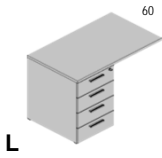

Metal chrom

Metal chrom

+ 4,00 €/pcs

Fiksna kazeta kao L dodatak stolu / Drawer unit with 4 drawers for work table extension

Art.	W	D	H	STAND. €
				VPC / PRICE
<b>60107 G L</b>	100	60	74	<b>223,00</b>
<b>60107 G D</b>	100	60	74	<b>223,00</b>
<b>60007 A L</b>	100	60	74	<b>223,00</b>
<b>60007 A D</b>	100	60	74	<b>223,00</b>