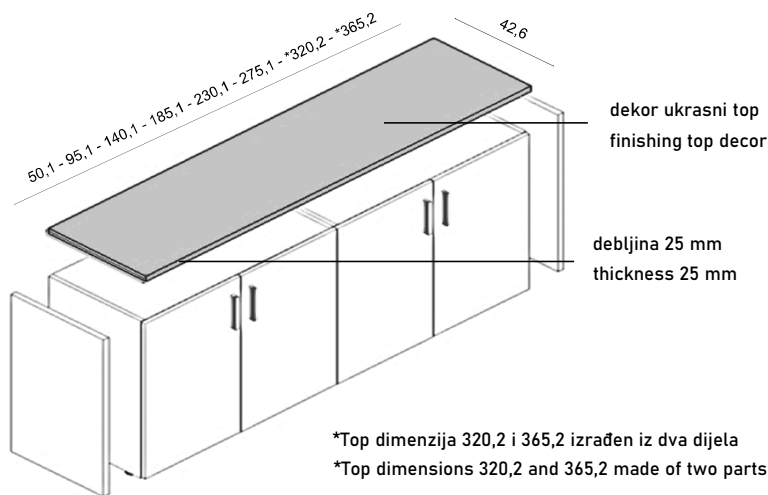

Ukrasni top za ormar s ukrasnim stranicama - deb. 25 mm / Finishing top for cabinet with finishing sides - thick. 25 mm

Primjer narudžbe:
Order example:

ART. **LO 65071**

artikl
article

dekor ukrasni top
finishing top decor