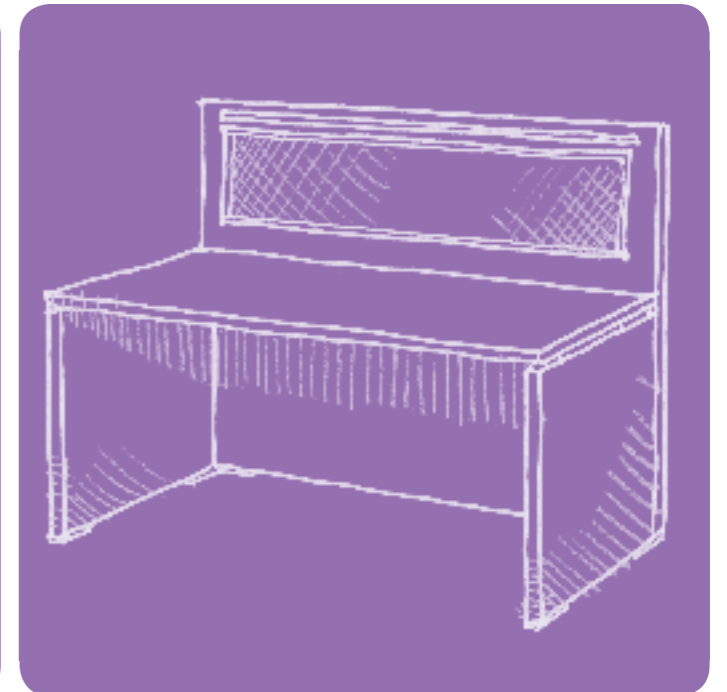

## why atlante

overhead

geometry

**cable management**

**panels**

Atlante

Il sistema ATLANTE, uno degli storici best seller di ALEA, viene ora riproposto con una nuova gamma di finiture e nuove soluzioni. Le pareti strutturali di altezza 120 cm, disponibili anche nella versione con finestra in tessuto puntaspilli, sono attrezzabili con corpetti contenitori ad ante scorrevoli in acrilico e melaminico.

*ATLANTE system, one of the historic ALEA's best sellers, has now been proposed in a new selection of finishes and solutions. The structural panels H.120 cm (47 1/4"), available in the version with tackable fabric window, can be equipped with overhead cabinets with sliding doors in acrylic or Italian melamine.*