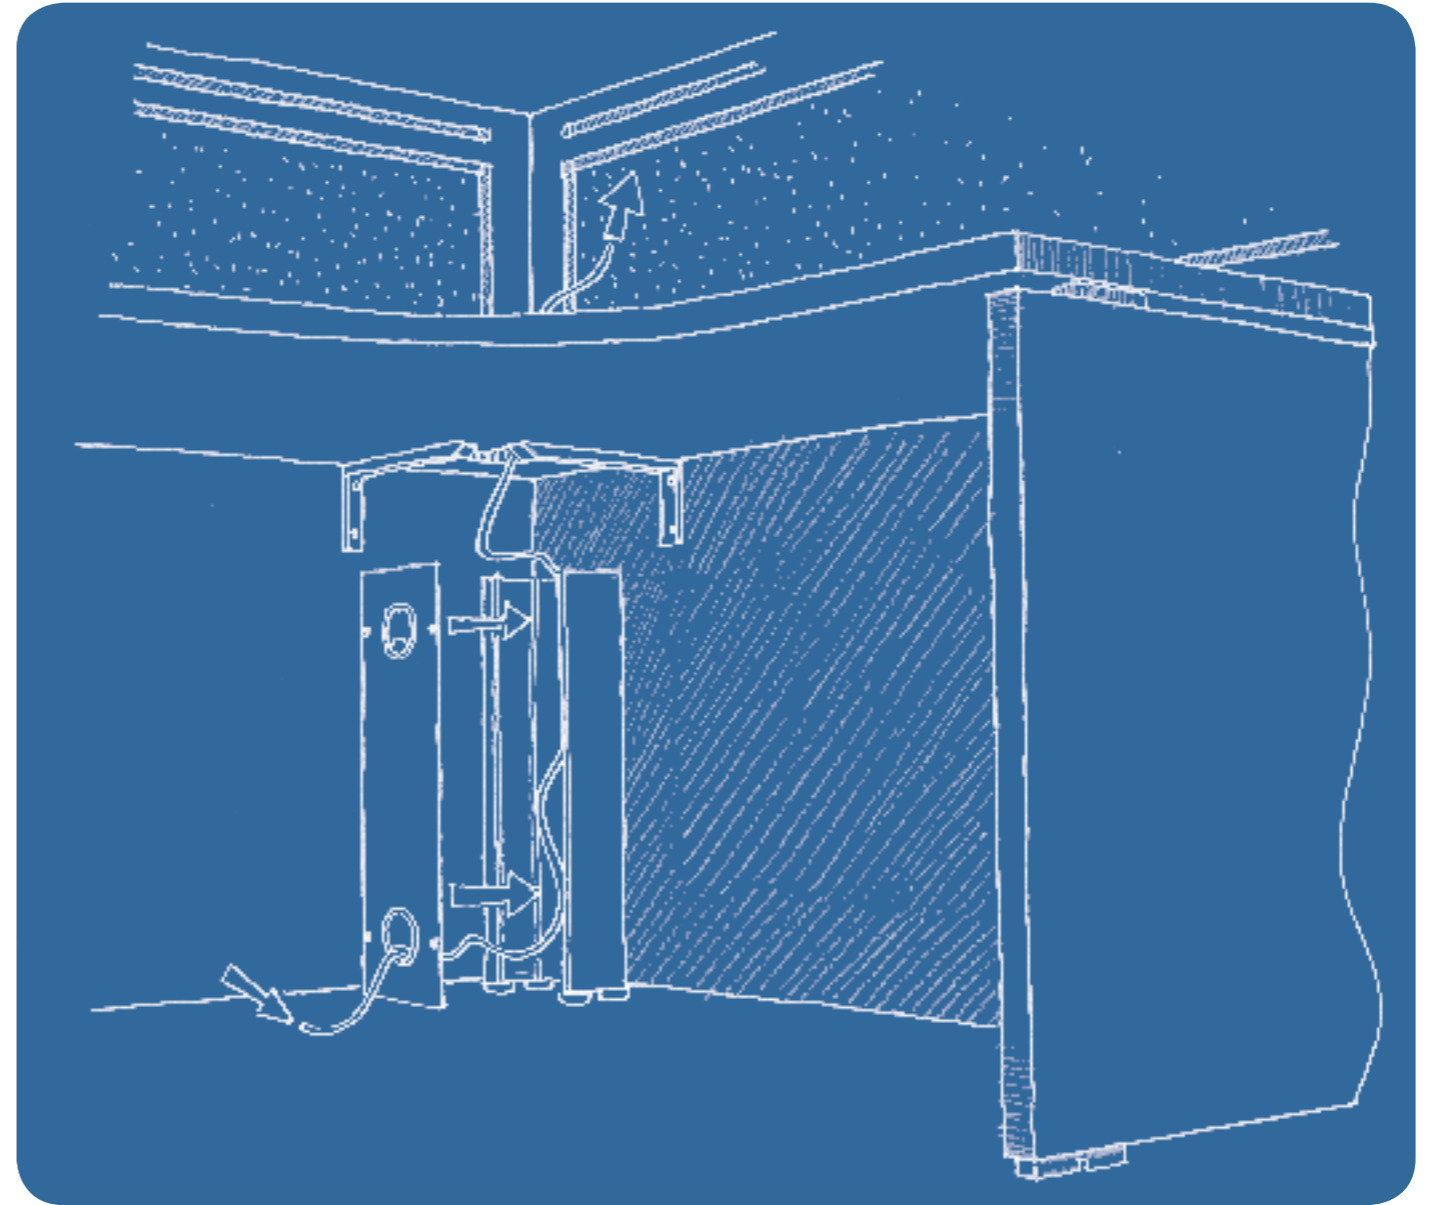

## why atlante

overhead

geometry

**cable management**

**panels**

Atlante

Il sistema ATLANTE, uno degli storici best seller di ALEA, viene ora riproposto con una nuova gamma di finiture e nuove soluzioni. Le pareti strutturali di altezza 120 cm, disponibili anche nella versione con finestra in tessuto puntaspilli, sono attrezzabili con corpetti contenitori ad ante scorrevoli in acrilico e melaminico.