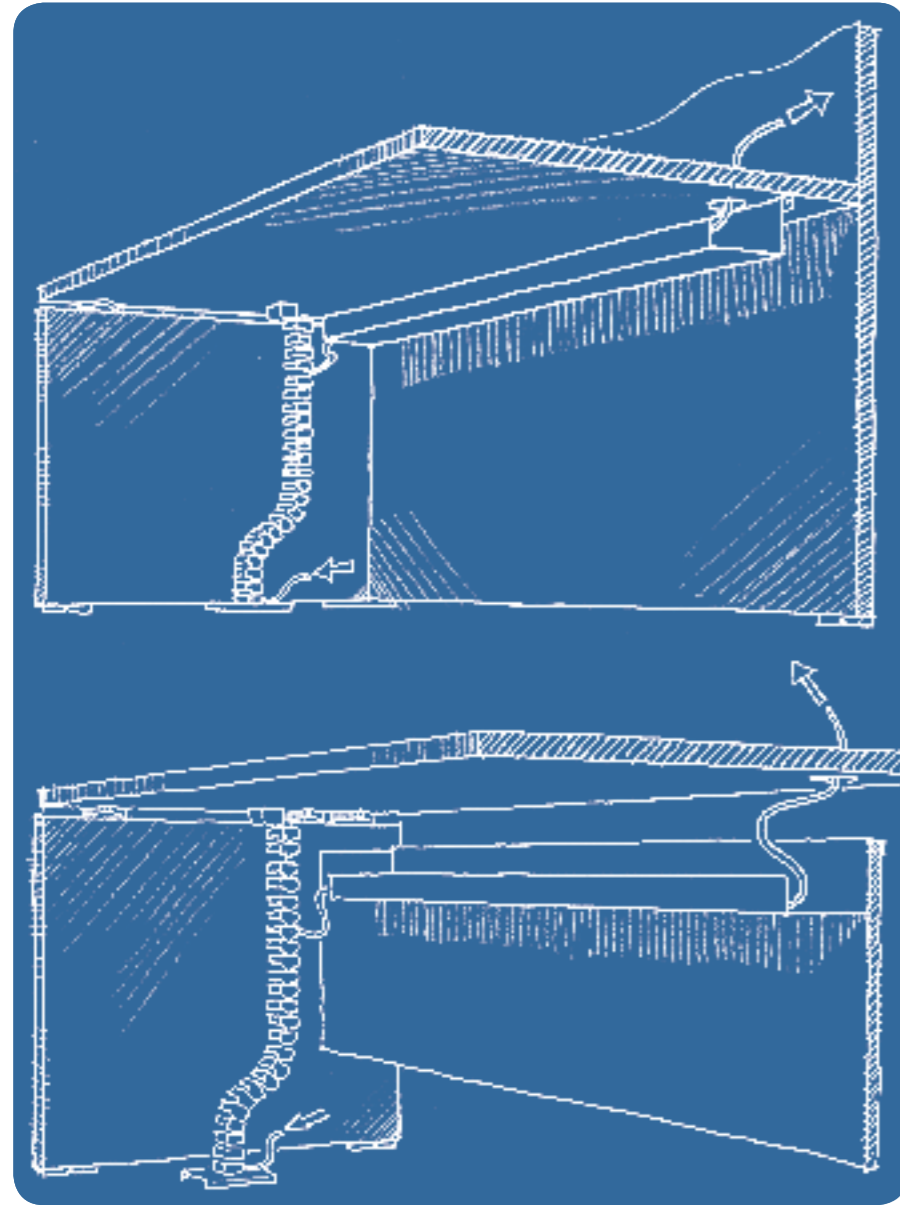

## why atlante

overhead

geometry

**cable management**

**panels**

Atlante

Il sistema ATLANTE, uno degli storici best seller di ALEA, viene ora riproposto con una nuova gamma di finiture e nuove soluzioni. Le pareti strutturali di altezza 120 cm, disponibili anche nella versione con finestra in tessuto puntaspilli, sono attrezzabili con corpetti contenitori ad ante scorrevoli in acrilico e melaminico.