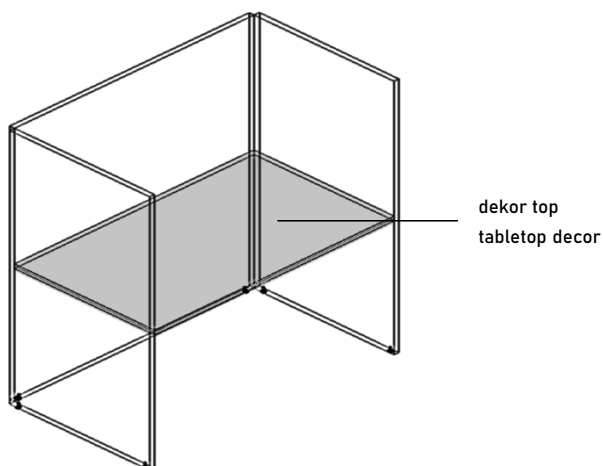

Hrast natur
Natur oak

Tabletop
Front panel
Side panel
Cabinet

Ručkice / Handles

PVC siva
PVC grey

Radna ploča pulta / Counter tabletop

Primjer narudžbe:
Order example:

ART. **CH 72101**

artikl
article