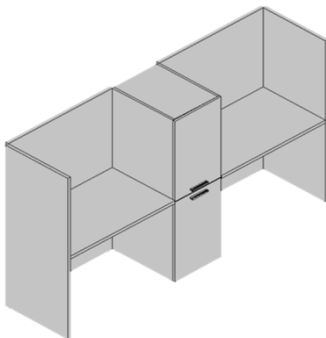

Konfiguracija ENTER 03 / Configuration ENTER 03

Art.	#	VPC / PRICE
72101	2	76,00
72111	2	226,00
72120 L	1	68,00
72120 D	1	68,00
72183 S	1	256,32
TOTAL		694,32